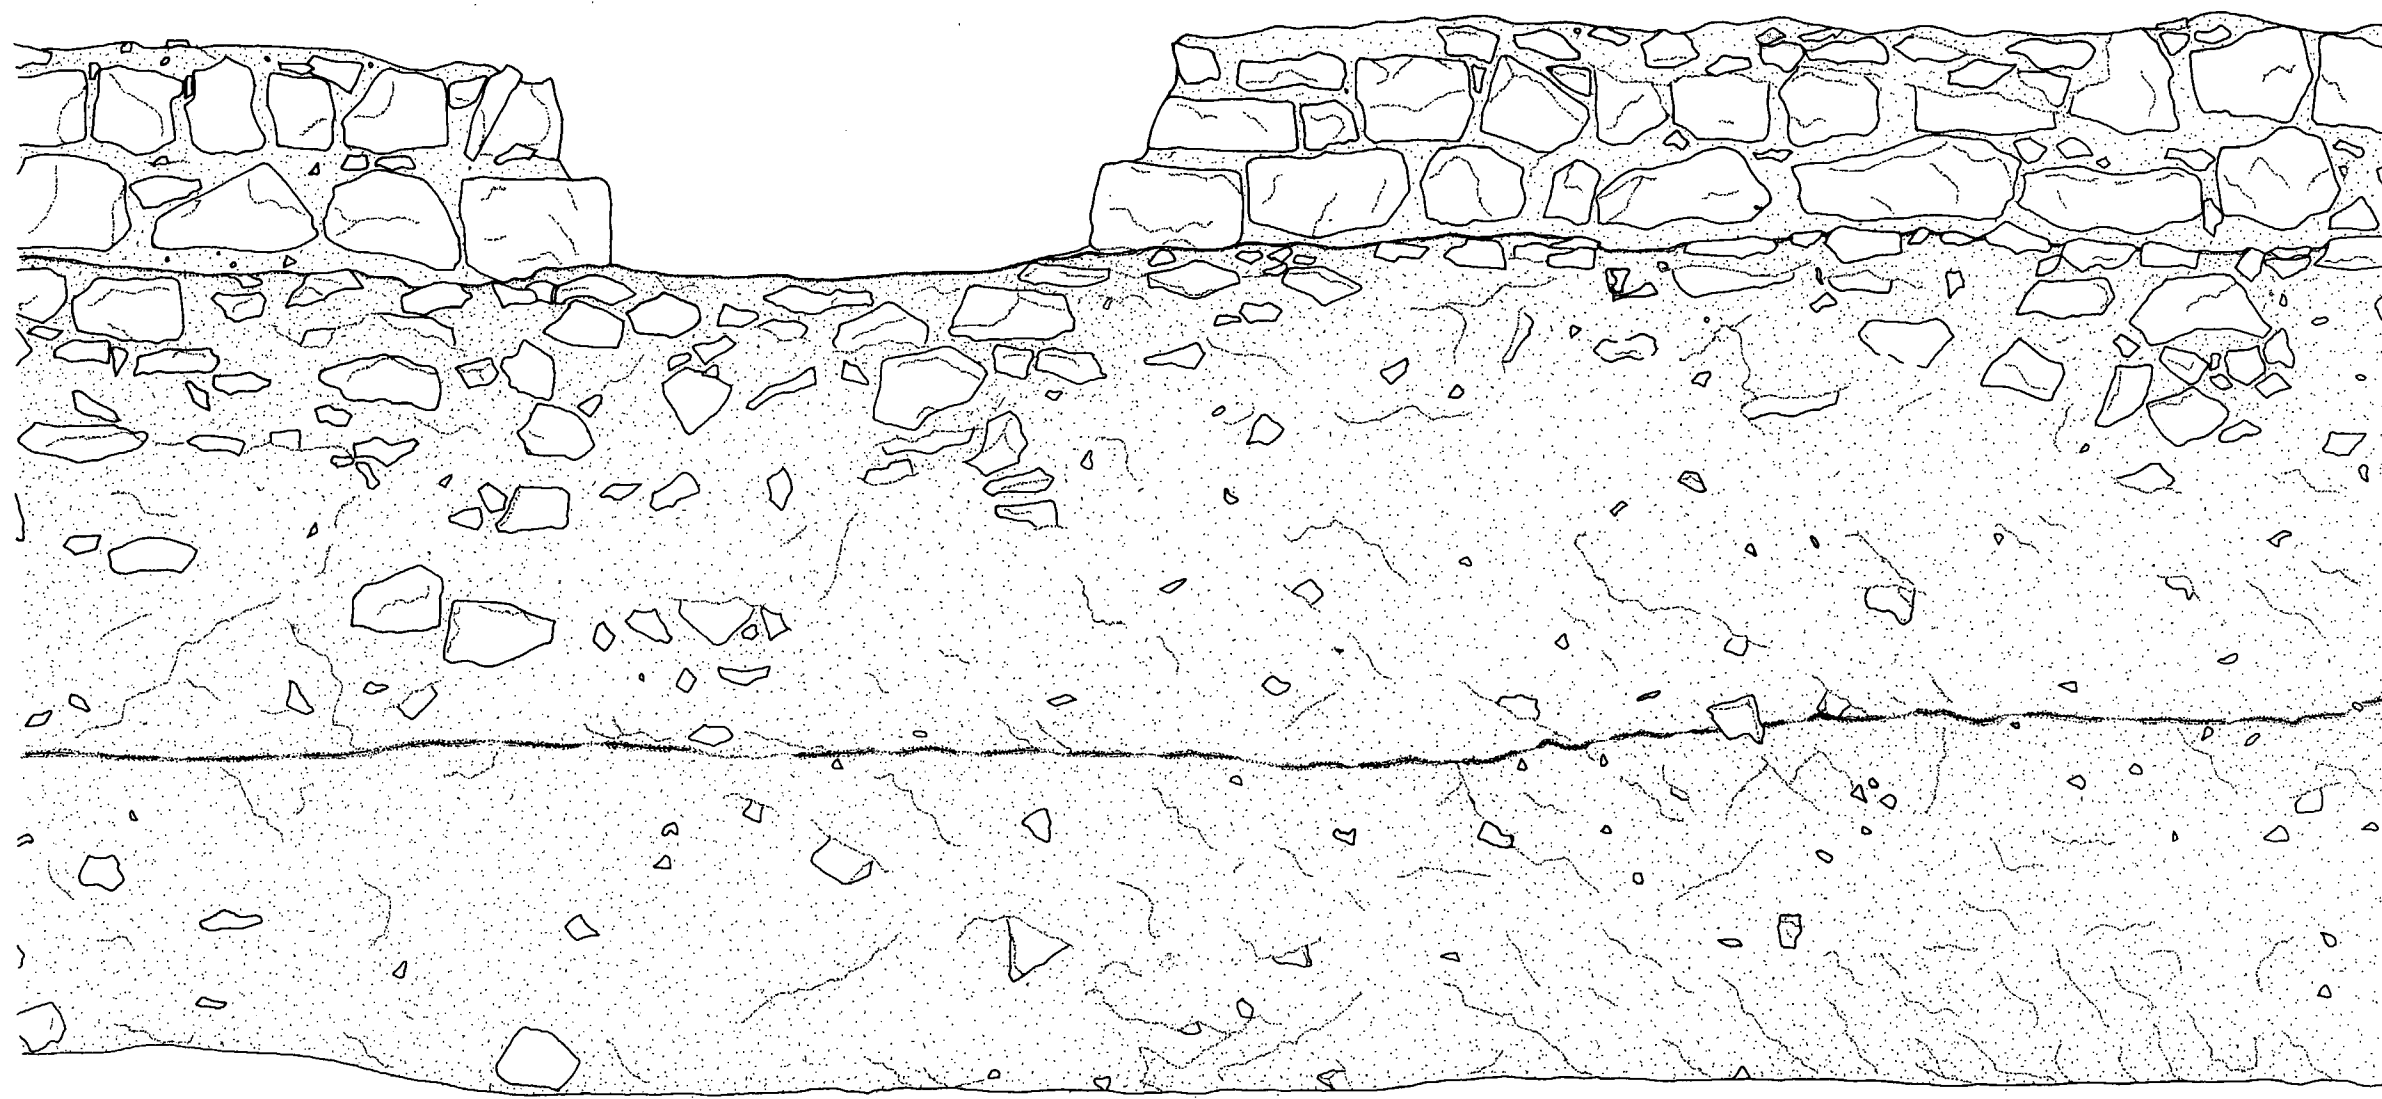

6 +

+ 6 m.s.n.m

5 +

+ 5

4 +

+ 4

3 +

+ 3

Ajuntament de Barcelona
MUSEU D'HISTÒRIA
DE LA CIUTAT

/FOMENT/CIUTAT VELLA/

Mercats de Barcelona

CODEX
ARQUEOLOGIA I PATRIMONI

INTERVENCIÓ

Mercat de Sta. Caterina

68-99; 2-00; 120-00; 1-01; 7-02; 60-02, 62-03, 165-04

**Direcció
Arqueològica:**

Josefa Huertas
Jordi Aguelo

**Coordinació
de dibuix:**

Judit Vico

NOM DEL PLÀNOL

Mostra del mur
UE 3011 i UE 3216

Núm.

B-14

E: 1:20