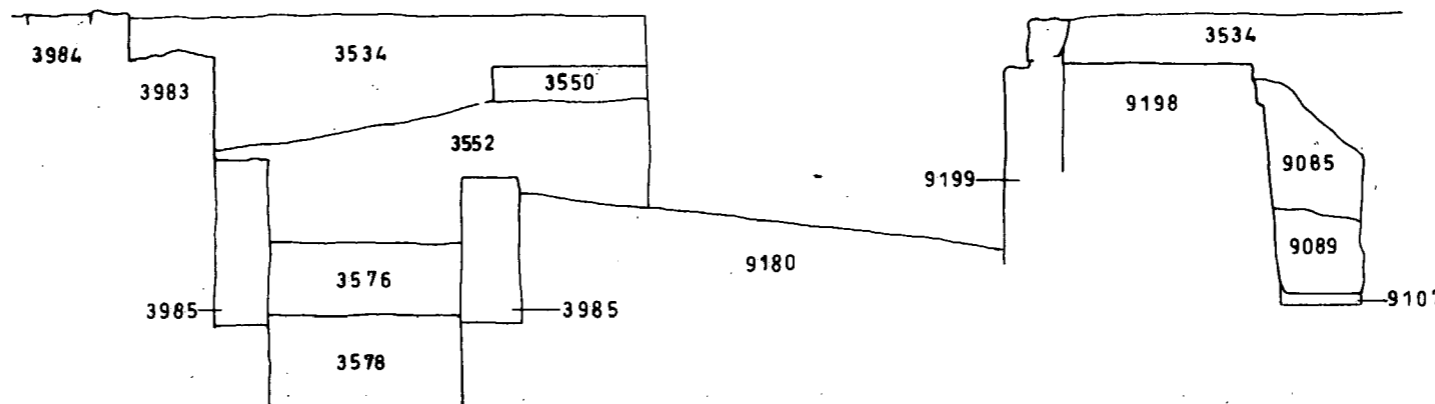

0 2,5 m.

5

A

A'

5 m.s.n.m.

4

4

5

B

B'

5 m.s.n.m.

4

4

45

C

C'

45 m.s.n.m.

35

35

0 1 m.

Ajuntament de Barcelona
MUSEU D'HISTÒRIA
DE LA CIUTAT

/FOMENT/ CIUTAT VELLA/

mmb
Mercats de Barcelona

CODEX
ARQUEOLOGIA I PATRIMONI

INTERVENCIÓ

Mercat de Sta. Caterina

68-99; 2-00; 120-00; 1-01; 7-02; 60-02, 62-03, 165-04

**Direcció
Arqueològica:**

Josefa Huertas
Jordi Aguelo

**Coordinació
de dibuix:**

Judit Vico

NOM DEL PLÀNOL

Seccions de l'edifici
funerari III.

Núm.

C-13.

E: 1:20