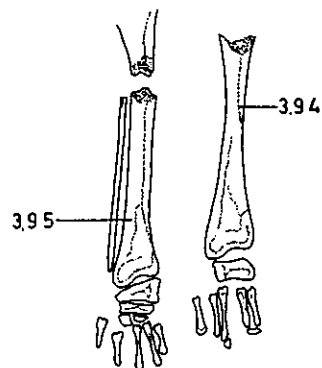

Núm.

C-31

E: 1:10

Ajuntament  de Barcelona MUSEU D'HISTÒRIA DE LA CIUTAT /FOMENT/CIUTAT VELLA/	 Mercats de Barcelona	 	<b>INTERVENCIÓ</b> Mercat de Sta. Caterina <small>68-99; 2-00; 120-00; 1-01; 7-02; 60-02, 62-03, 165-04</small>	<b>Direcció Arqueològica:</b> Josefa Huertas Jordi Aguelo	<b>Coordinació de dibuix:</b> Judit Vico	<b>NOM DEL PLÀNOL</b> Plantes de la UF 420	<b>Núm.</b> C-32 <small>E: 1:10</small>