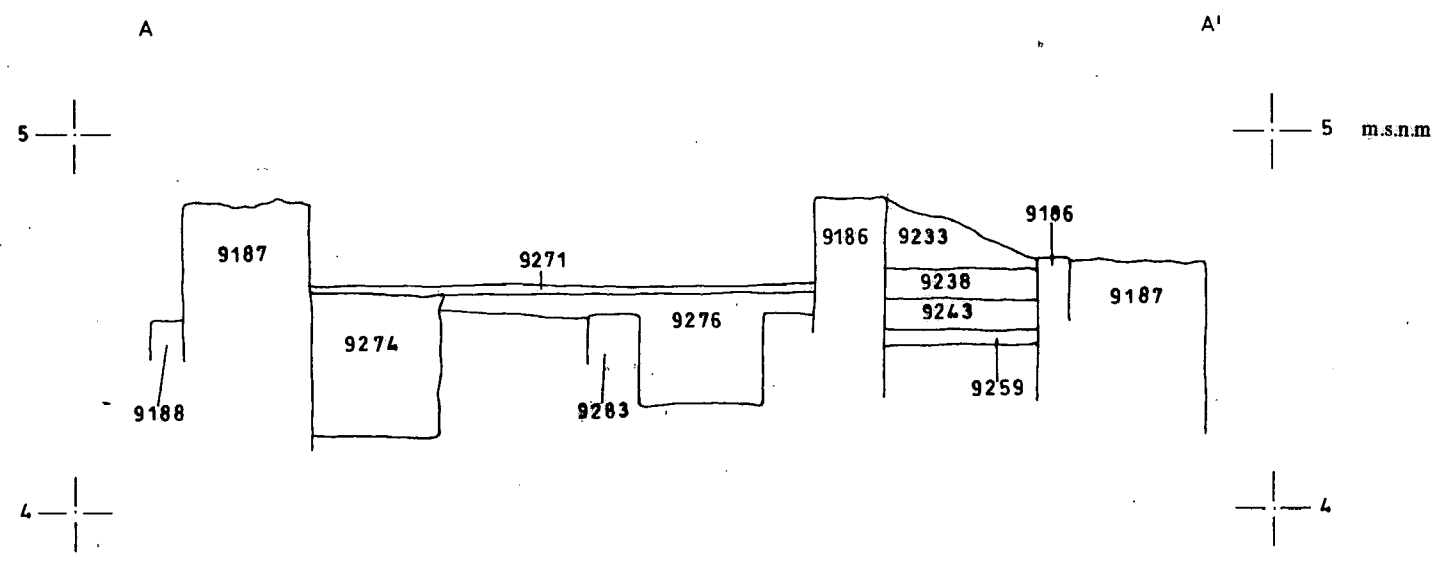

Ajuntament de Barcelona
MUSEU D'HISTÒRIA
DE LA CIUTAT

/FOMENT/CIUTAT VELLA/

Mercats de Barcelona

CODEX
ARQUEOLOGIA I PATRIMONI

INTERVENCIÓ
Mercat de Sta. Caterina
68-99; 2-00; 120-00; 1-01; 7-02; 60-02, 62-03, 165-04

Direcció Arqueològica:
Josefa Huertas
Jordi Aguelo

Coordinació de dibuix:
Judith Vico

NOM DEL PLÀNOL
Seccions de l'edifici
funerari II.

Núm.
C-11
E: 1:20