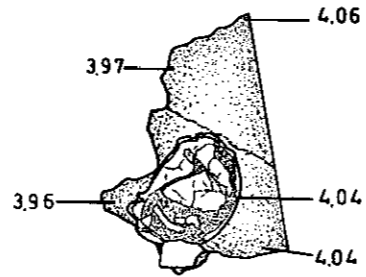

Ajuntament de Barcelona
MUSEU D'HISTÒRIA
DE LA CIUTAT

/FOMENT/ CIUTAT VELLA/

Mercats de Barcelona

CODEX
ARQUEOLOGIA I PATRIMONI

INTERVENCIÓ
Mercat de Sta. Caterina
68-99; 2-00; 120-00; 1-01; 7-02; 60-02; 62-03; 165-04

**Direcció
Arqueològica:**
Josefa Huertas
Jordi Aguelo

**Coordinació
de dibuix:**
Judith Vico

NOM DEL PLÀNOL
Planta de la UF 754

Núm.
C-81
E: 1:10