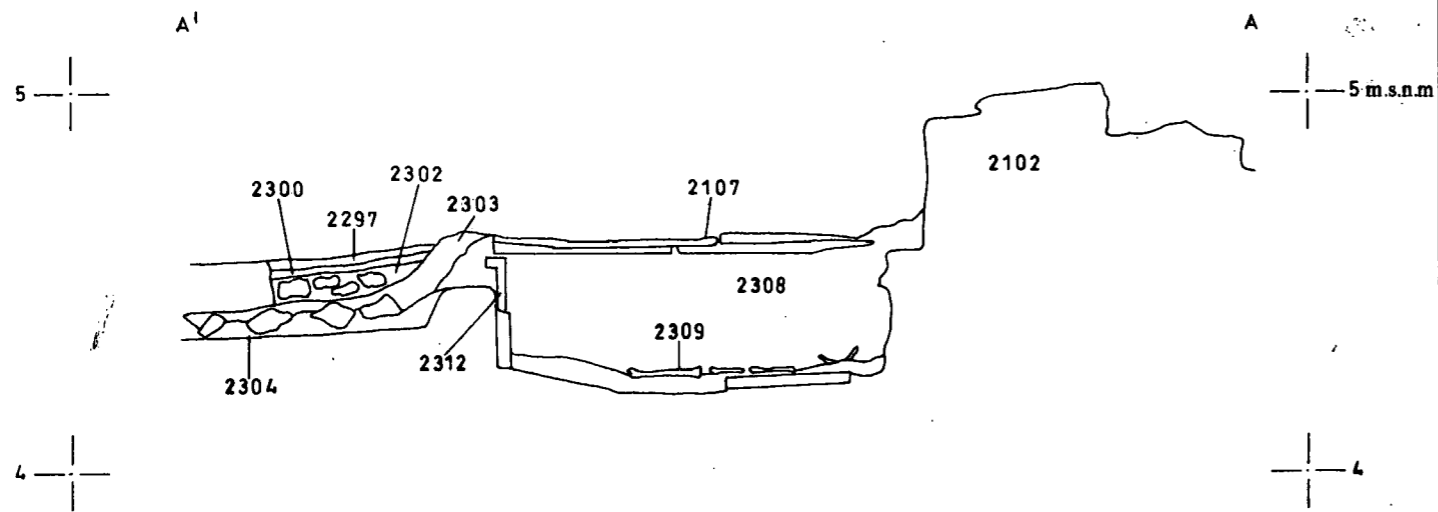

Ajuntament de Barcelona
MUSEU D'HISTÒRIA
DE LA CIUTAT

/FOMENT/CIUTAT VELLA/

Mercats de Barcelona

CODEX
ARQUEOLOGIA I PATRIMONI

INTERVENCIÓ

↳ Mercat de Sta. Caterina

68-99; 2-00; 120-00; 1-01; 7-02; 60-02, 62-03, 165-04

**Direcció
Arqueològica:**

Josefa Huertas
Jordi Aguelo

**Coordinació
de dibuix:**

Judit Vico

NOM DEL PLÀNOL

Seccions de l'edifici
funerari I. UF 236

Núm.

C-9

E: 1:20