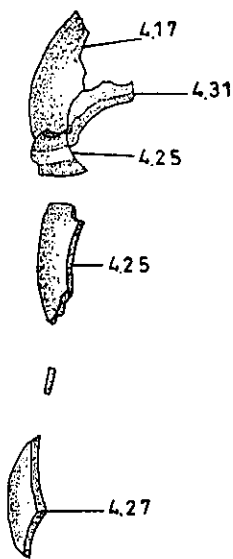

C-63

E: 1:10

0 0,5 m.

0 0,5 m.

Ajuntament  de Barcelona MUSEU D'HISTÒRIA DE LA CIUTAT /FOMENT/CIUTAT VELLA/	 Mercats de Barcelona		 ARQUEOLOGIA I PATRIMONI	<b>INTERVENCIÓ</b> Mercat de Sta. Caterina <small>68-99; 2-00; 120-00; 1-01; 7-02; 60-02, 62-03, 165-04</small>	<b>Direcció Arqueològica:</b> Joséfa Huertas Jordi Aguelo	<b>Coordinació de dibuix:</b> Judit Vico	<b>NOM DEL PLÀNOL</b> Plantes de al UF 733 i de la UF 734	<b>Núm.</b> C-64 E: 1:10