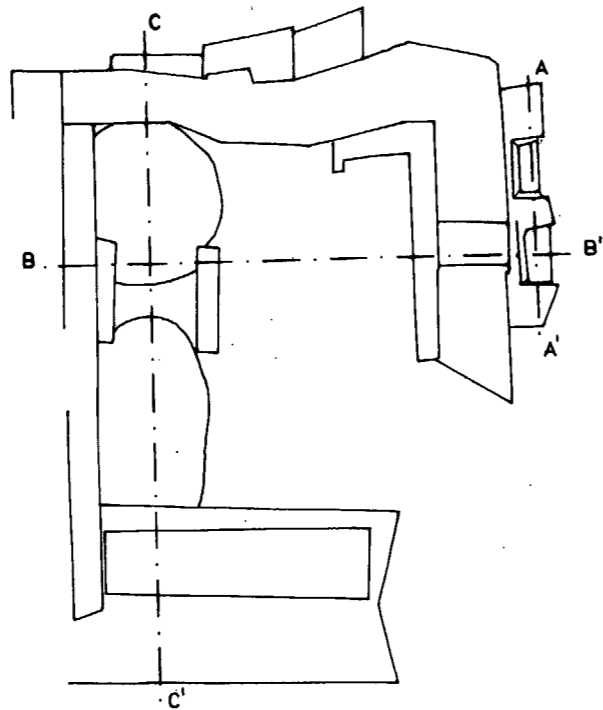

0 2,5 m.

5

A

A'

5 m.s.n.m.