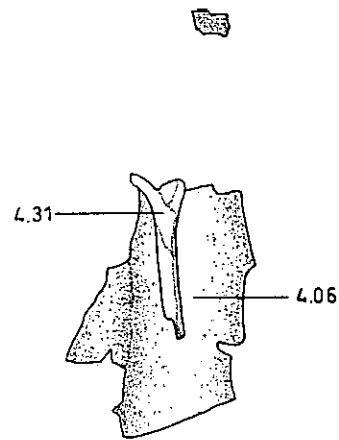

C-63

E: 1:10

0 0,5 m.

0 0,5 m.

Ajuntament  de Barcelona MUSEU D'HISTÒRIA DE LA CIUTAT /FOMENT/CIUTAT VELLA/	 Mercats de Barcelona		 ARQUEOLOGIA I PATRIMONI	<b>INTERVENCIÓ</b> Mercat de Sta. Caterina <small>68-99; 2-00; 120-00; 1-01; 7-02; 60-02, 62-03, 165-04</small>	<b>Direcció Arqueològica:</b> Joséfa Huertas Jordi Aguelo	<b>Coordinació de dibuix:</b> Judit Vico	<b>NOM DEL PLÀNOL</b> Plantes de al UF 733 i de la UF 734	<b>Núm.</b> C-64 E: 1:10