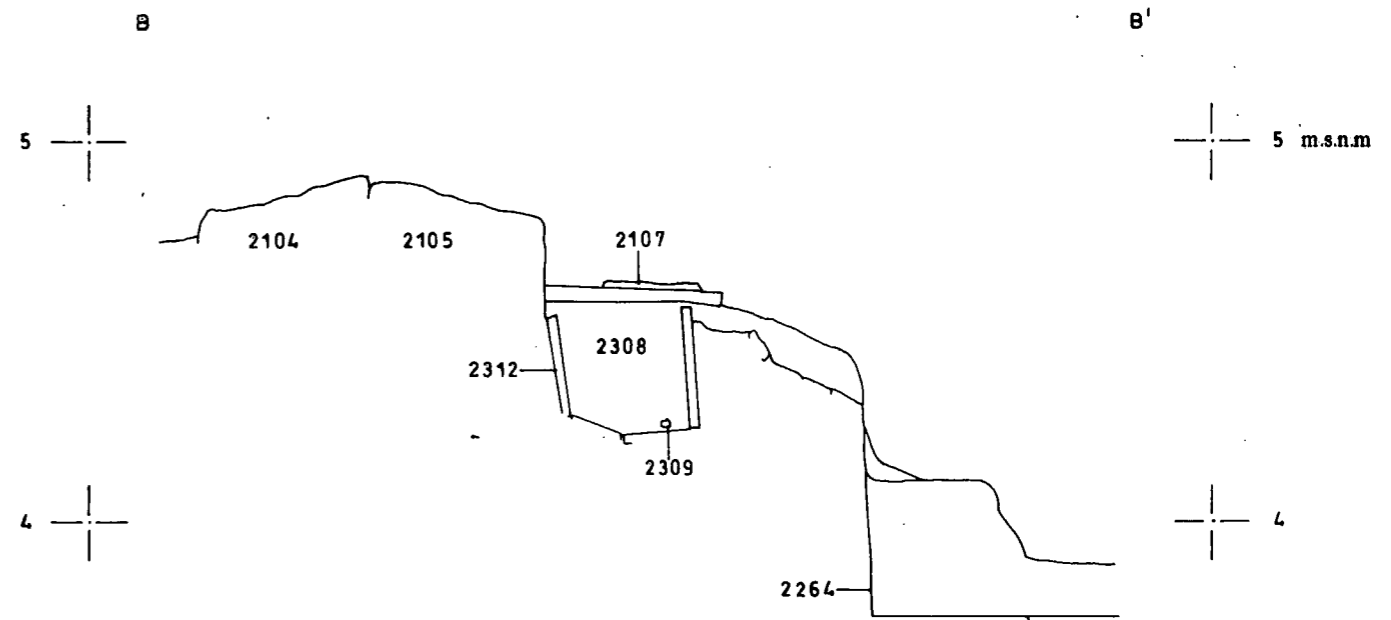

Ajuntament de Barcelona
MUSEU D'HISTÒRIA
DE LA CIUTAT

/FOMENT/CIUTAT VELLA/

Mercats de Barcelona

CODEX
ARQUEOLOGIA I PATRIMONI

INTERVENCIÓ

↳ Mercat de Sta. Caterina

68-99; 2-00; 120-00; 1-01; 7-02; 60-02, 62-03, 165-04

**Direcció
Arqueològica:**

Josefa Huertas
Jordi Aguelo

**Coordinació
de dibuix:**

Judit Vico

NOM DEL PLÀNOL

Seccions de l'edifici
funerari I. UF 236

Núm.

C-9

E: 1:20