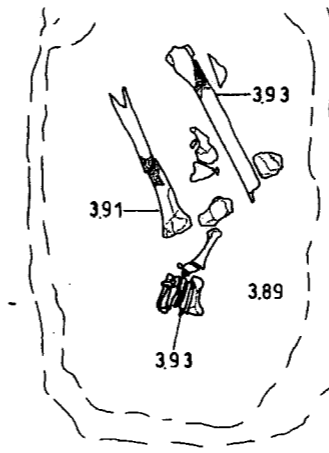

Coordinació  
de dibuix:

Judit Vico

NOM DEL PLÀNOL

Plantes de la UF 239  
i de la UF 262

Núm.

C-21

E: 1:10

0 0,5 m.