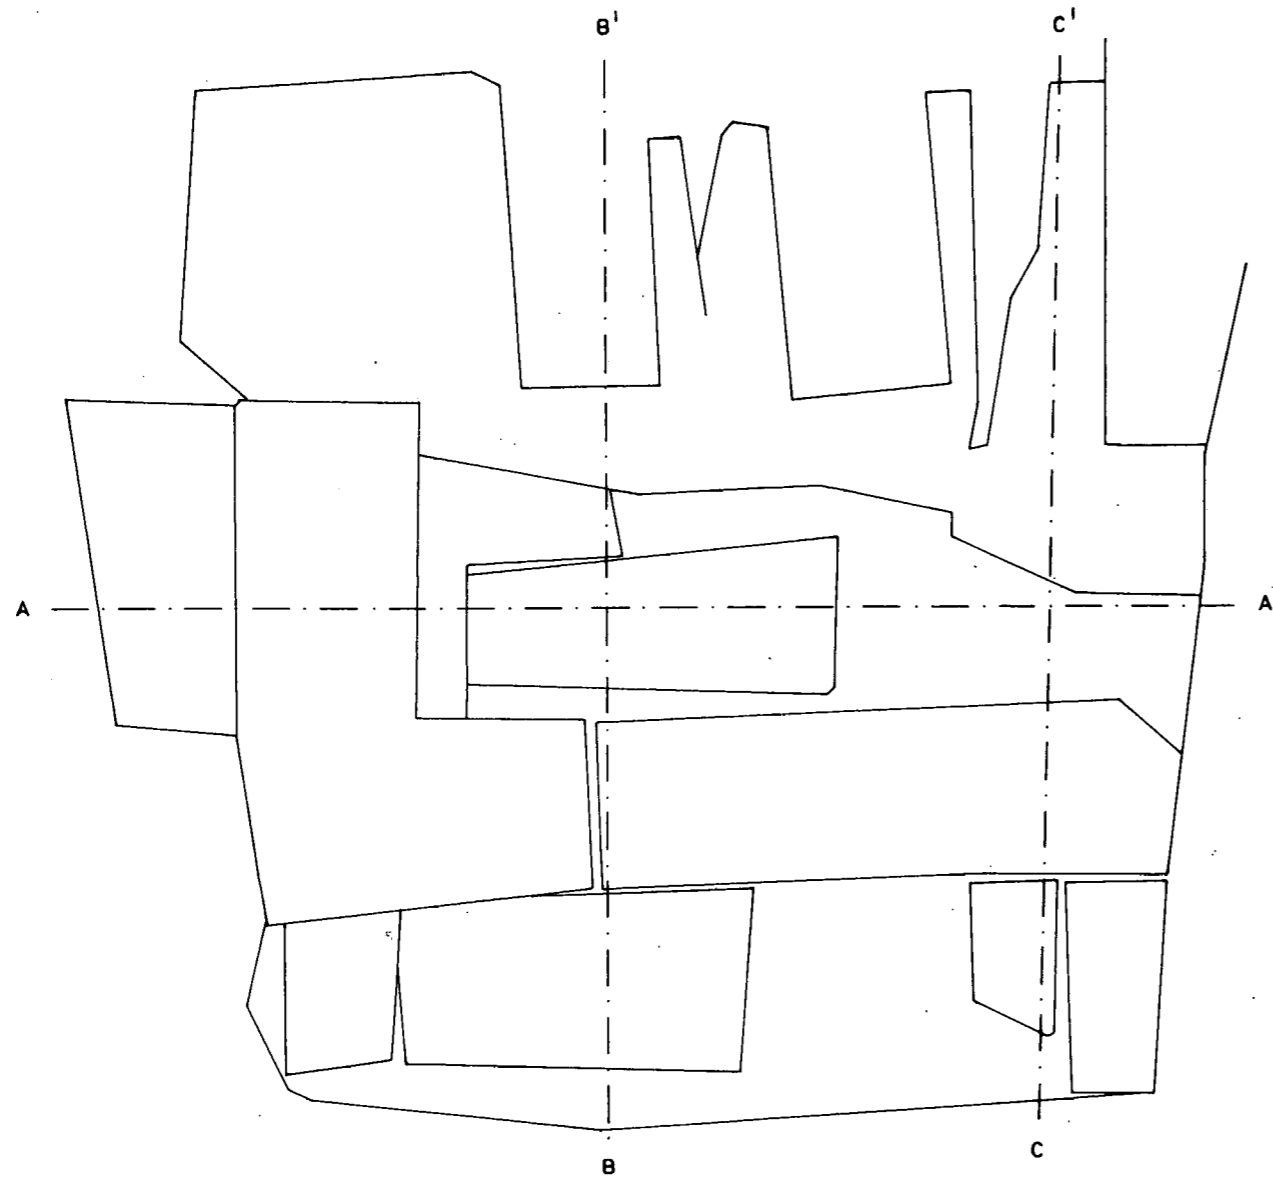

Ajuntament de Barcelona
MUSEU D'HISTÒRIA
DE LA CIUTAT

/FOMENT/CIUTAT VELLA/

Mercats de Barcelona

CODEX
ARQUEOLOGIA I PATRIMONI

INTERVENCIÓ

↳ Mercat de Sta. Caterina

68-99; 2-00; 120-00; 1-01; 7-02; 60-02, 62-03, 165-04

**Direcció
Arqueològica:**

Josefa Huertas
Jordi Aguelo

**Coordinació
de dibuix:**

Judit Vico

NOM DEL PLÀNOL

Seccions de l'edifici
funerari I. UF 236

Núm.

C-9

E: 1:20