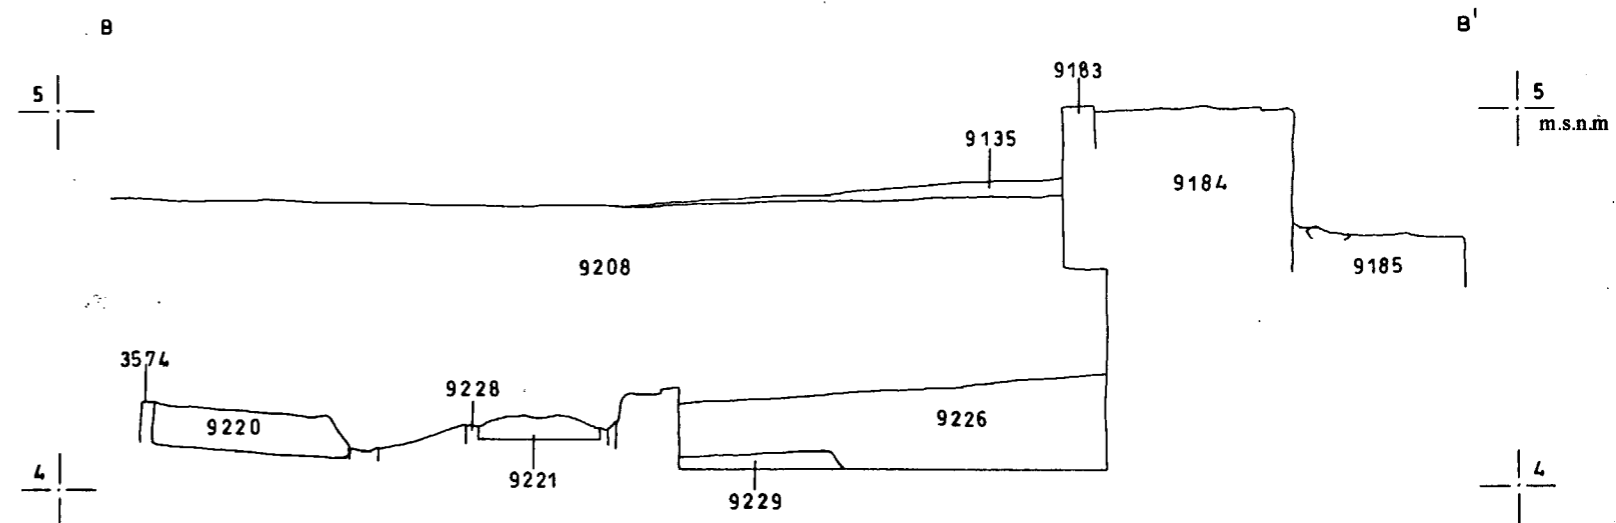

Ajuntament de Barcelona
MUSEU D'HISTÒRIA
DE LA CIUTAT

/FOMENT/CIUTAT VELLA/

Mercats de Barcelona

CODEX
ARQUEOLOGIA I PATRIMONI

INTERVENCIÓ
Mercat de Sta. Caterina
68-99; 2-00; 120-00; 1-01; 7-02; 60-02, 62-03, 165-04

**Direcció
Arqueològica:**
Josefa Huertas
Jordi Aguelo

**Coordinació
de dibuix:**
Judith Vico

NOM DEL PLÀNOL
Seccions de l'edifici
funerari VII.

Núm.
C-17
E: 1:20