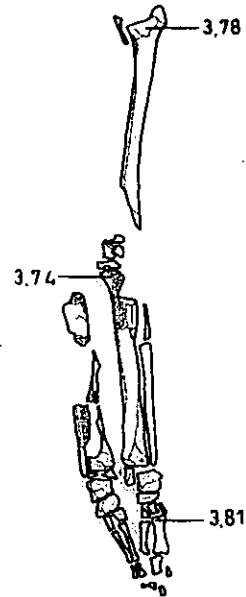

**Coordinació  
 de dibuix:**

Judit Vico

**NOM DEL PLÀNOL**

Plantes de la UF 747

**Núm.**

C-76

E: 1:10

0 0,5 m.