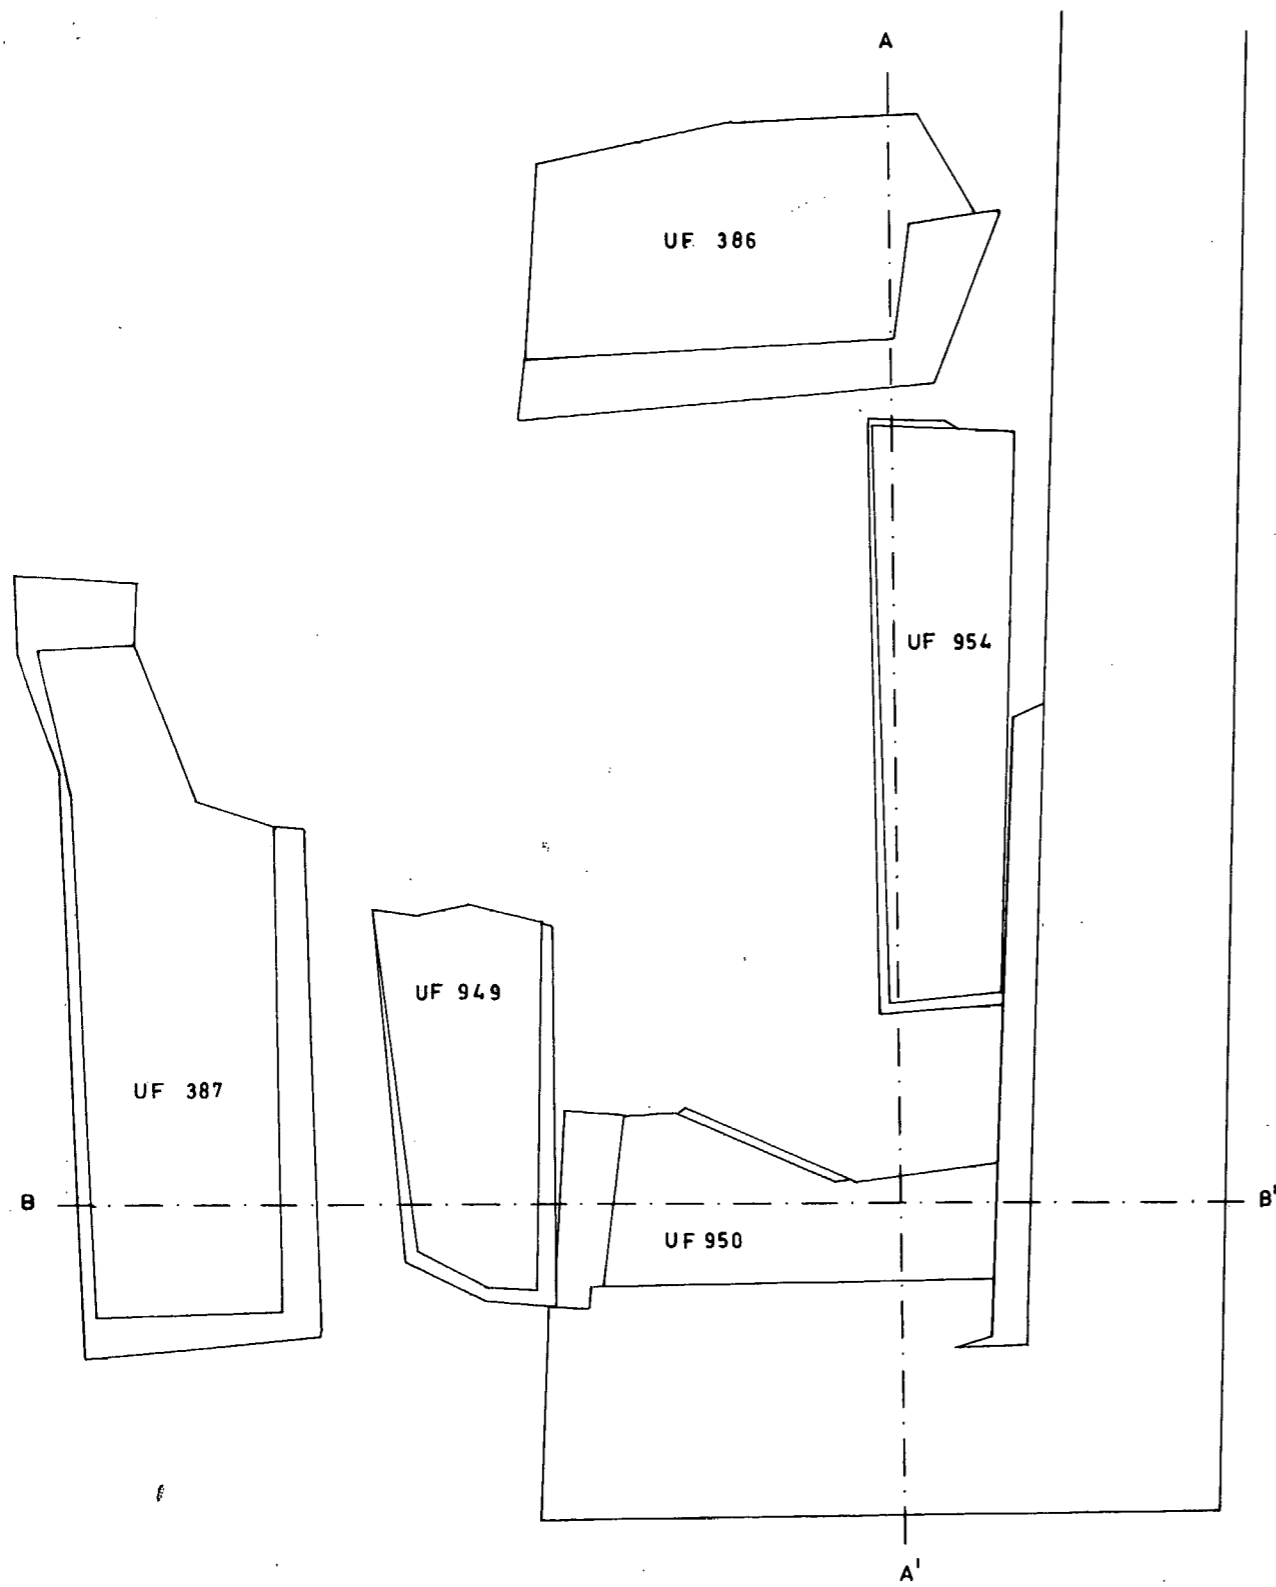

Ajuntament de Barcelona
MUSEU D'HISTÒRIA
DE LA CIUTAT

/FOMENT/CIUTAT VELLA/

Mercats de Barcelona

CODEX
ARQUEOLOGIA I PATRIMONI

INTERVENCIÓ
Mercat de Sta. Caterina
68-99; 2-00; 120-00; 1-01; 7-02; 60-02, 62-03, 165-04

**Direcció
Arqueològica:**
Josefa Huertas
Jordi Aguelo

**Coordinació
de dibuix:**
Judith Vico

NOM DEL PLÀNOL
Seccions de l'edifici
funerari VII.

Núm.
C-17
E: 1:20